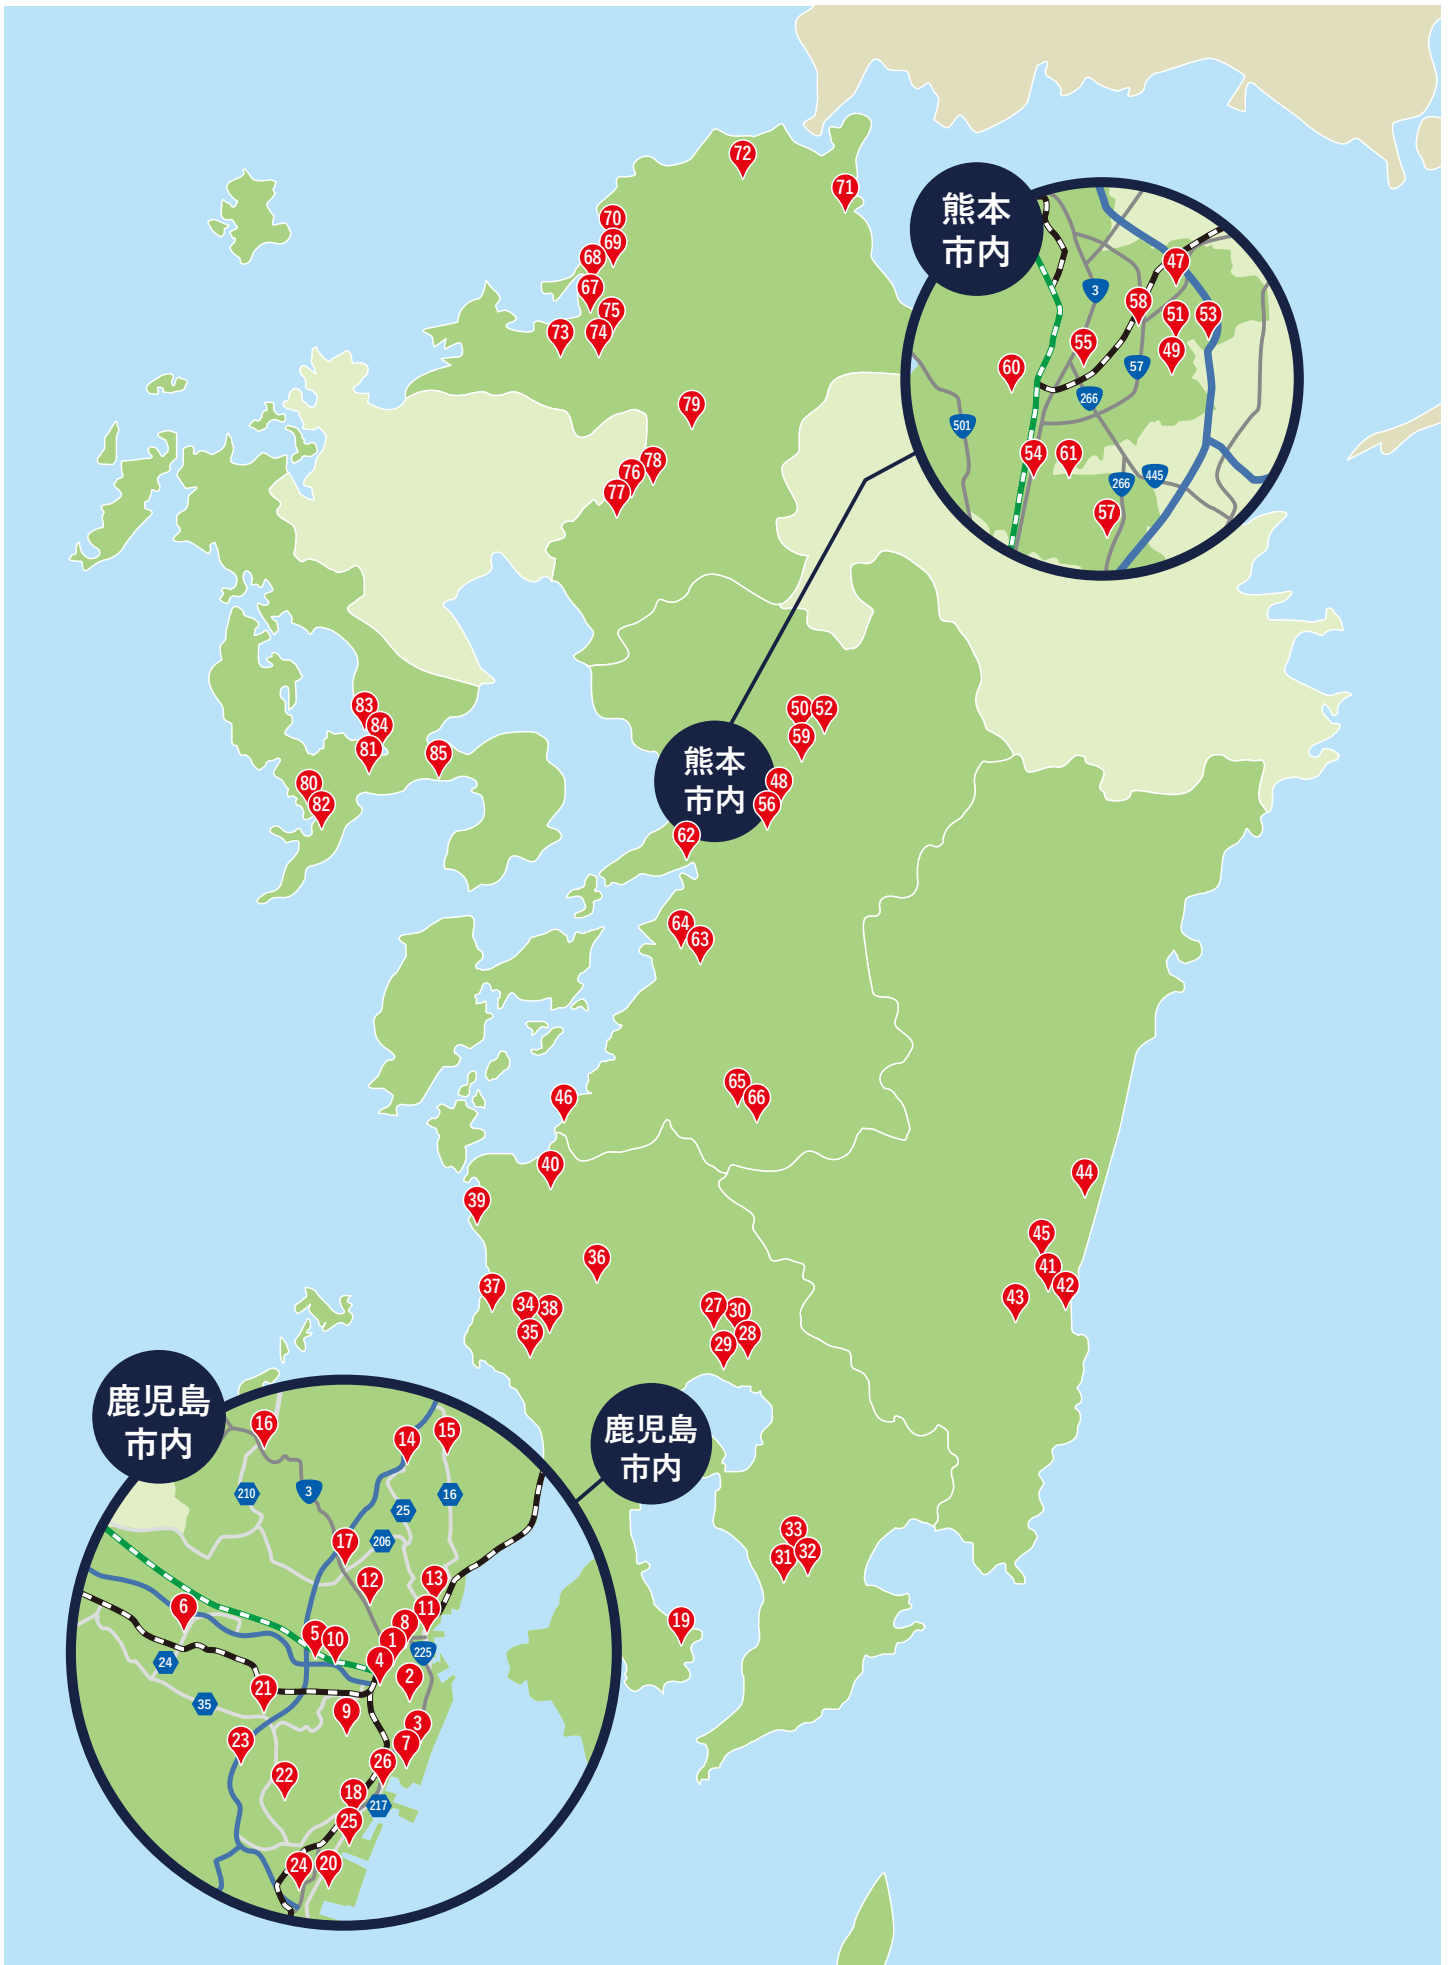

南国殖産株式会社

給油所マップ

NANGOKU SERVICESTATION MAP

2024年9月版

- 41 宮崎インター給油所14
- 42 宮崎空港北給油所14
- 43 田野給油所14
- 44 新富給油所14
- 45 宮崎大橋給油所14

※各給油所の情報は本マップ作成時のものですので予めご了承ください。各給油所の最新情報は個別マップ下のQRコードを読み取ってご確認ください。

41 apollostation 宮崎インター給油所

宮崎県宮崎市恒久4563-1
☎0985-51-7513

営業 24H

42 apollostation 宮崎空港北給油所

宮崎県宮崎市恒久957-2
☎0985-52-4369

営業 平日・土曜 / 7:00~23:00
日曜・祭日 / 7:00~21:00

43 apollostation 田野給油所

宮崎県宮崎市田野町甲6218-4
☎0985-86-3044

営業 平日・土曜 / 24H
日曜・祭日 / 24H

44 apollostation 新富給油所

宮崎県児湯郡新富町上富田3275-2
☎0983-33-6606

営業 24H
火曜日 / 21:00閉店
水曜日 / 7:00開店

45 apollostation 宮崎大橋給油所

宮崎県宮崎市大橋2-118-1
☎0985-32-5179

営業 24H