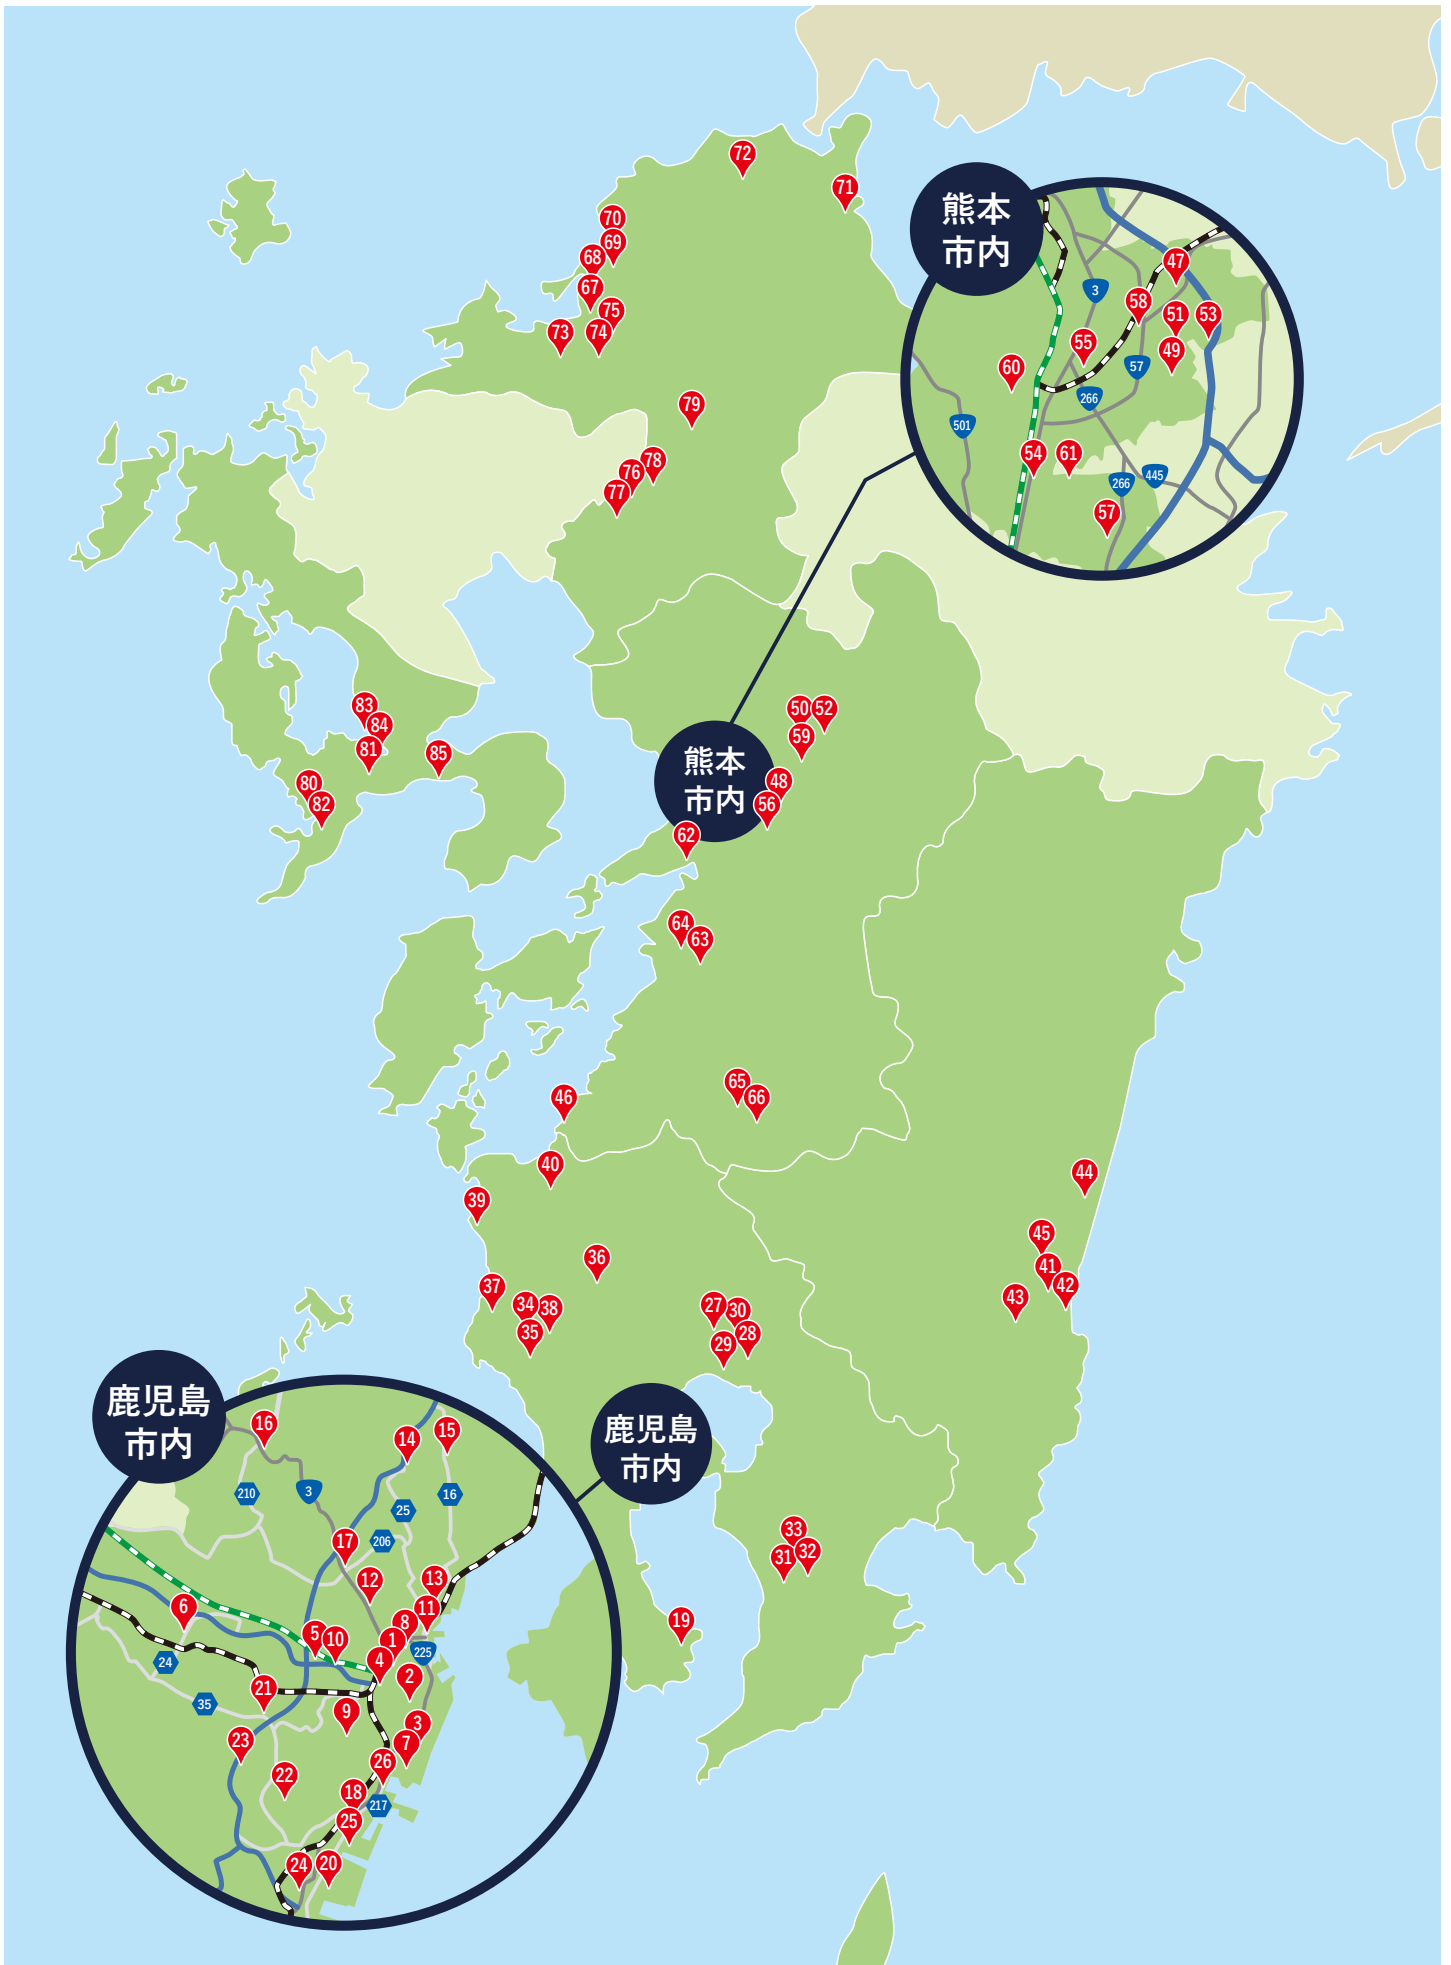

南国殖産株式会社

給油所マップ

NANGOKU SERVICESTATION MAP

2024年9月版

- 80 茂里町給油所 23
- 81 多良見給油所 23
- 82 グラバー邸下給油所 23
- 83 大村インター給油所 23
- 84 大村岩松給油所 23
- 85 からこ給油所 23

※各給油所の情報は本マップ作成時のものですので予めご了承ください。各給油所の最新情報は個別マップ下のQRコードを読み取ってご確認ください。

長崎地区個別マップ

80 ENEOS Enejet 茂里町給油所
 長崎県長崎市茂里町1-46
 ☎095-846-6453
 営業 24H

店舗詳細ページ 

 セルフサービス

81 ENEOS Enejet 多良見給油所
 長崎県諫早市多良見町市布1572-1
 ☎0957-43-0059
 営業 24H

店舗詳細ページ 

 セルフサービス

82 ENEOS Enejet グラバー邸下給油所
 長崎県長崎市松が枝町5-1
 ☎095-824-0622
 営業 24H

店舗詳細ページ 

 セルフサービス

83 apollostation 大村インター給油所
 長崎県大村市池田2-336-1
 ☎0957-54-3943
 営業 平日、土曜 / 7:00~21:00
 日曜、祝日 / 7:00~21:00
 (電話対応可能時間) 7:00~19:00

店舗詳細ページ 

 セルフサービス

84 ENEOS Enejet 大村岩松給油所
 長崎県大村市岩松町16-3
 ☎0957-20-7150
 営業 24H

店舗詳細ページ 

 セルフサービス

85 ENEOS Enejet からこ給油所
 長崎県諫早市松里町1683-1
 ☎0957-28-0662
 営業 24H

店舗詳細ページ 

 セルフサービス