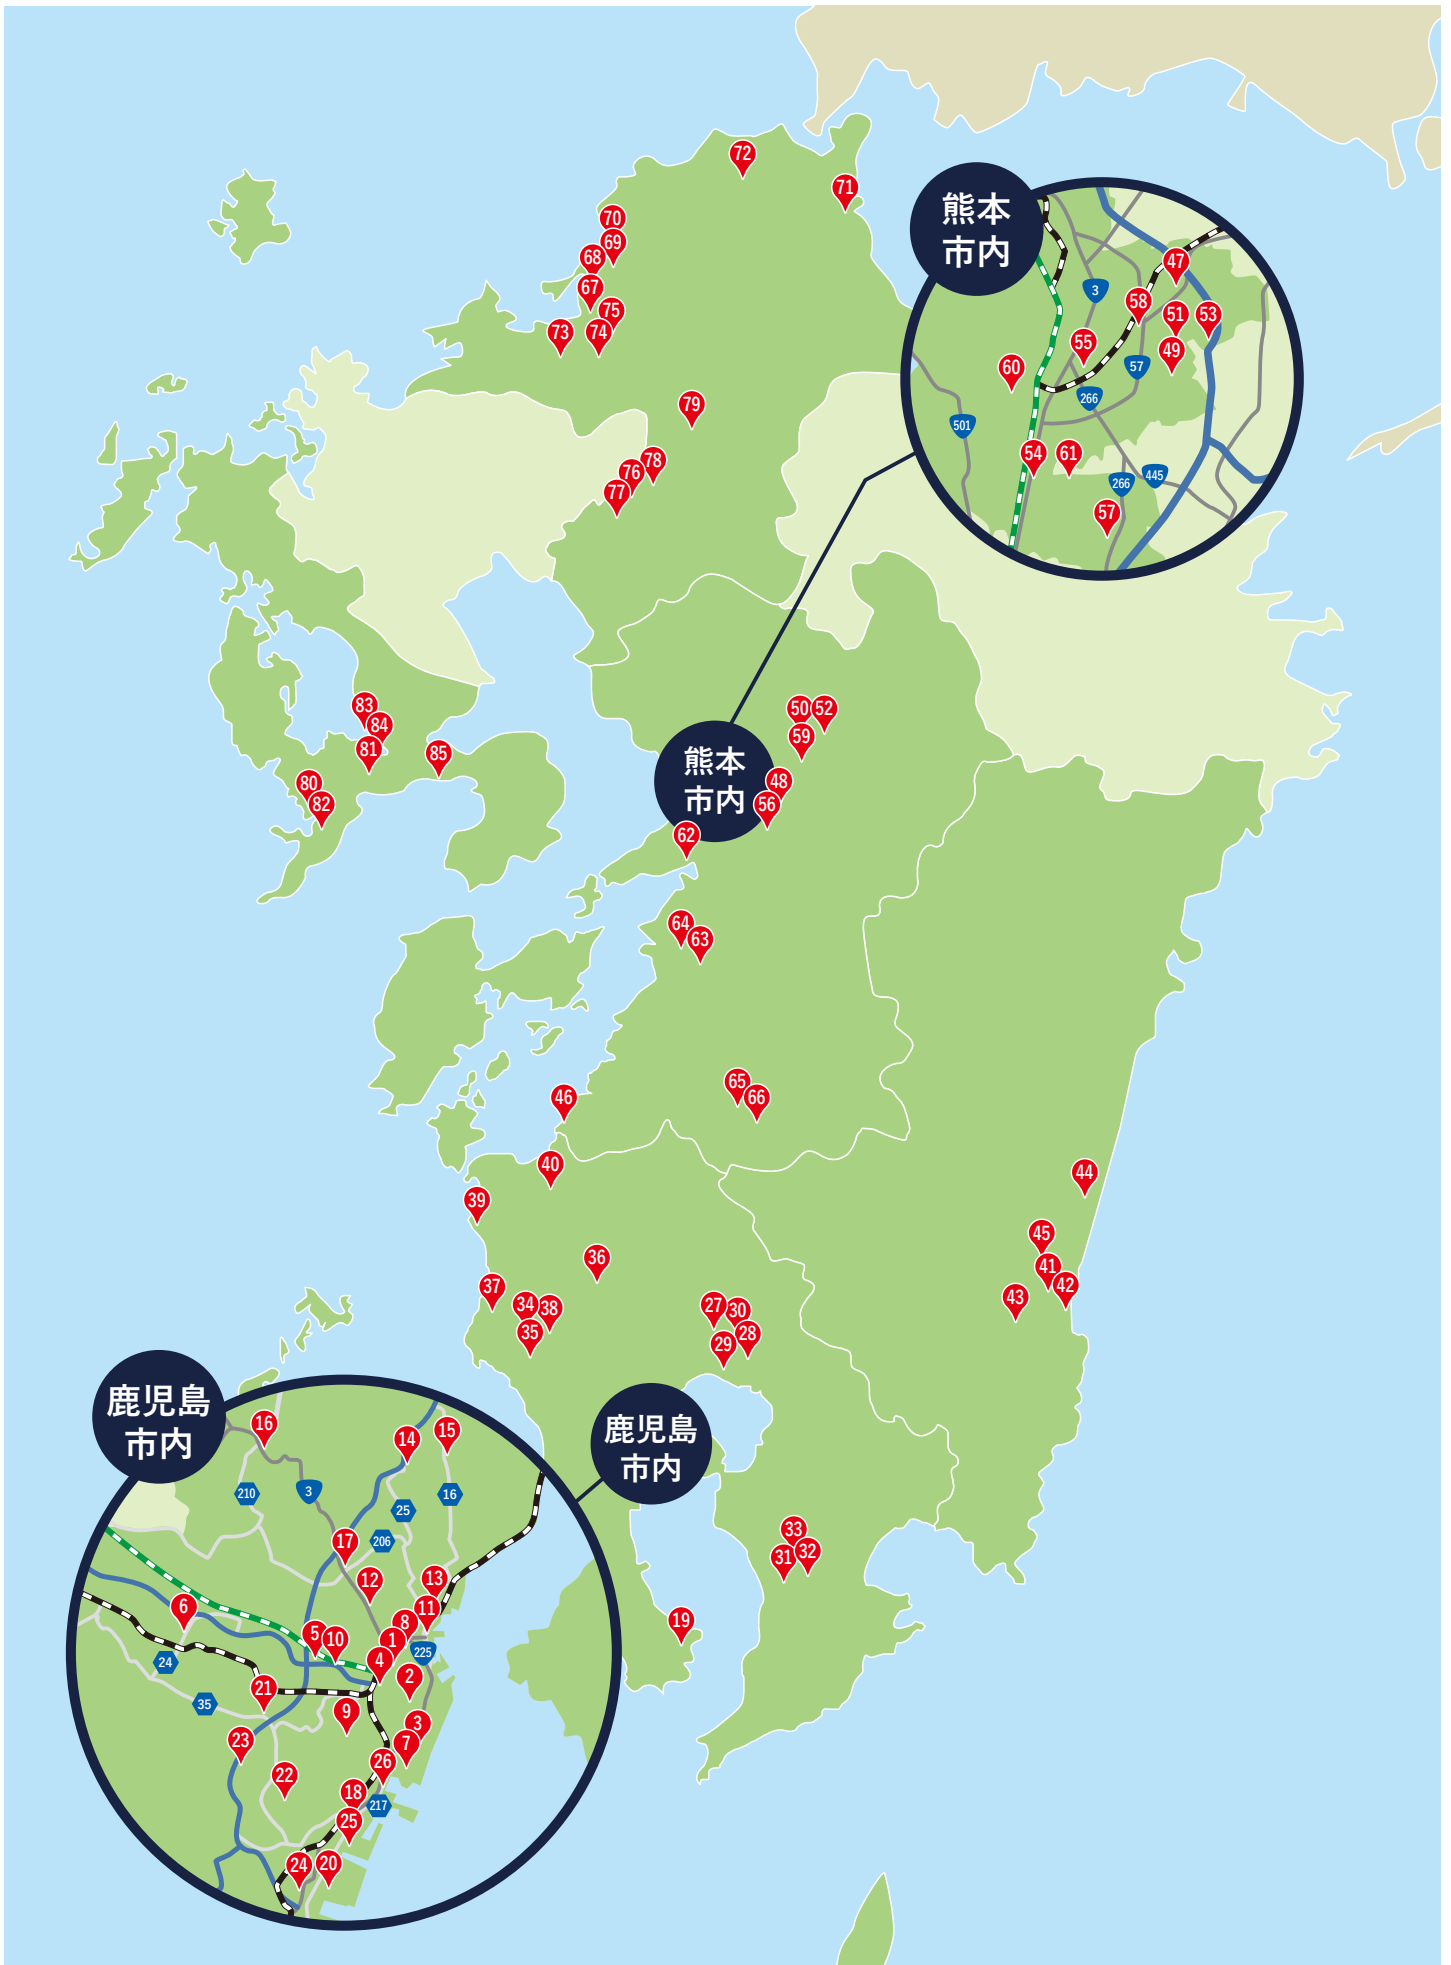

南国殖産株式会社

給油所マップ

NANGOKU SERVICESTATION MAP

2024年9月版

- 34 川内給油所 12
- 35 隈之城給油所 12
- 36 宮之城給油所 12
- 37 川内港口給油所 12
- 38 川内永利給油所 12
- 39 阿久根給油所 12
- 40 出水給油所 12

※各給油所の情報は本マップ作成時のものですので予めご了承ください。各給油所の最新情報は個別マップ下のQRコードを読み取ってご確認ください。

川内・出水地区個別マップ

34 apollostation 川内給油所

鹿児島県薩摩川内市西向田町5-2

☎0996-22-2221

営業 平日・土曜 / 24H
日曜・祝日 / 24H

35 apollostation 隈之城給油所

鹿児島県薩摩川内市矢倉町4247-2

☎0996-23-7538

営業 平日・土曜 / 7:00~20:00
日曜・祝日 / 8:00~20:00

38 ENEOS Enejet 川内永利給油所

鹿児島県薩摩川内市永利町766-1

☎0996-22-0501

営業 平日・土曜 / 24H
日曜・祭日 / 24H

39 ENEOS 阿久根給油所

鹿児島県阿久根市鶴見町11

☎0996-72-0362

営業 7:00~21:00

40 apollostation 出水給油所

鹿児島県出水市向江町25-3

☎0996-62-3100

営業 平日・土曜 / 7:00~20:00
日曜・祭日 / 8:00~20:00